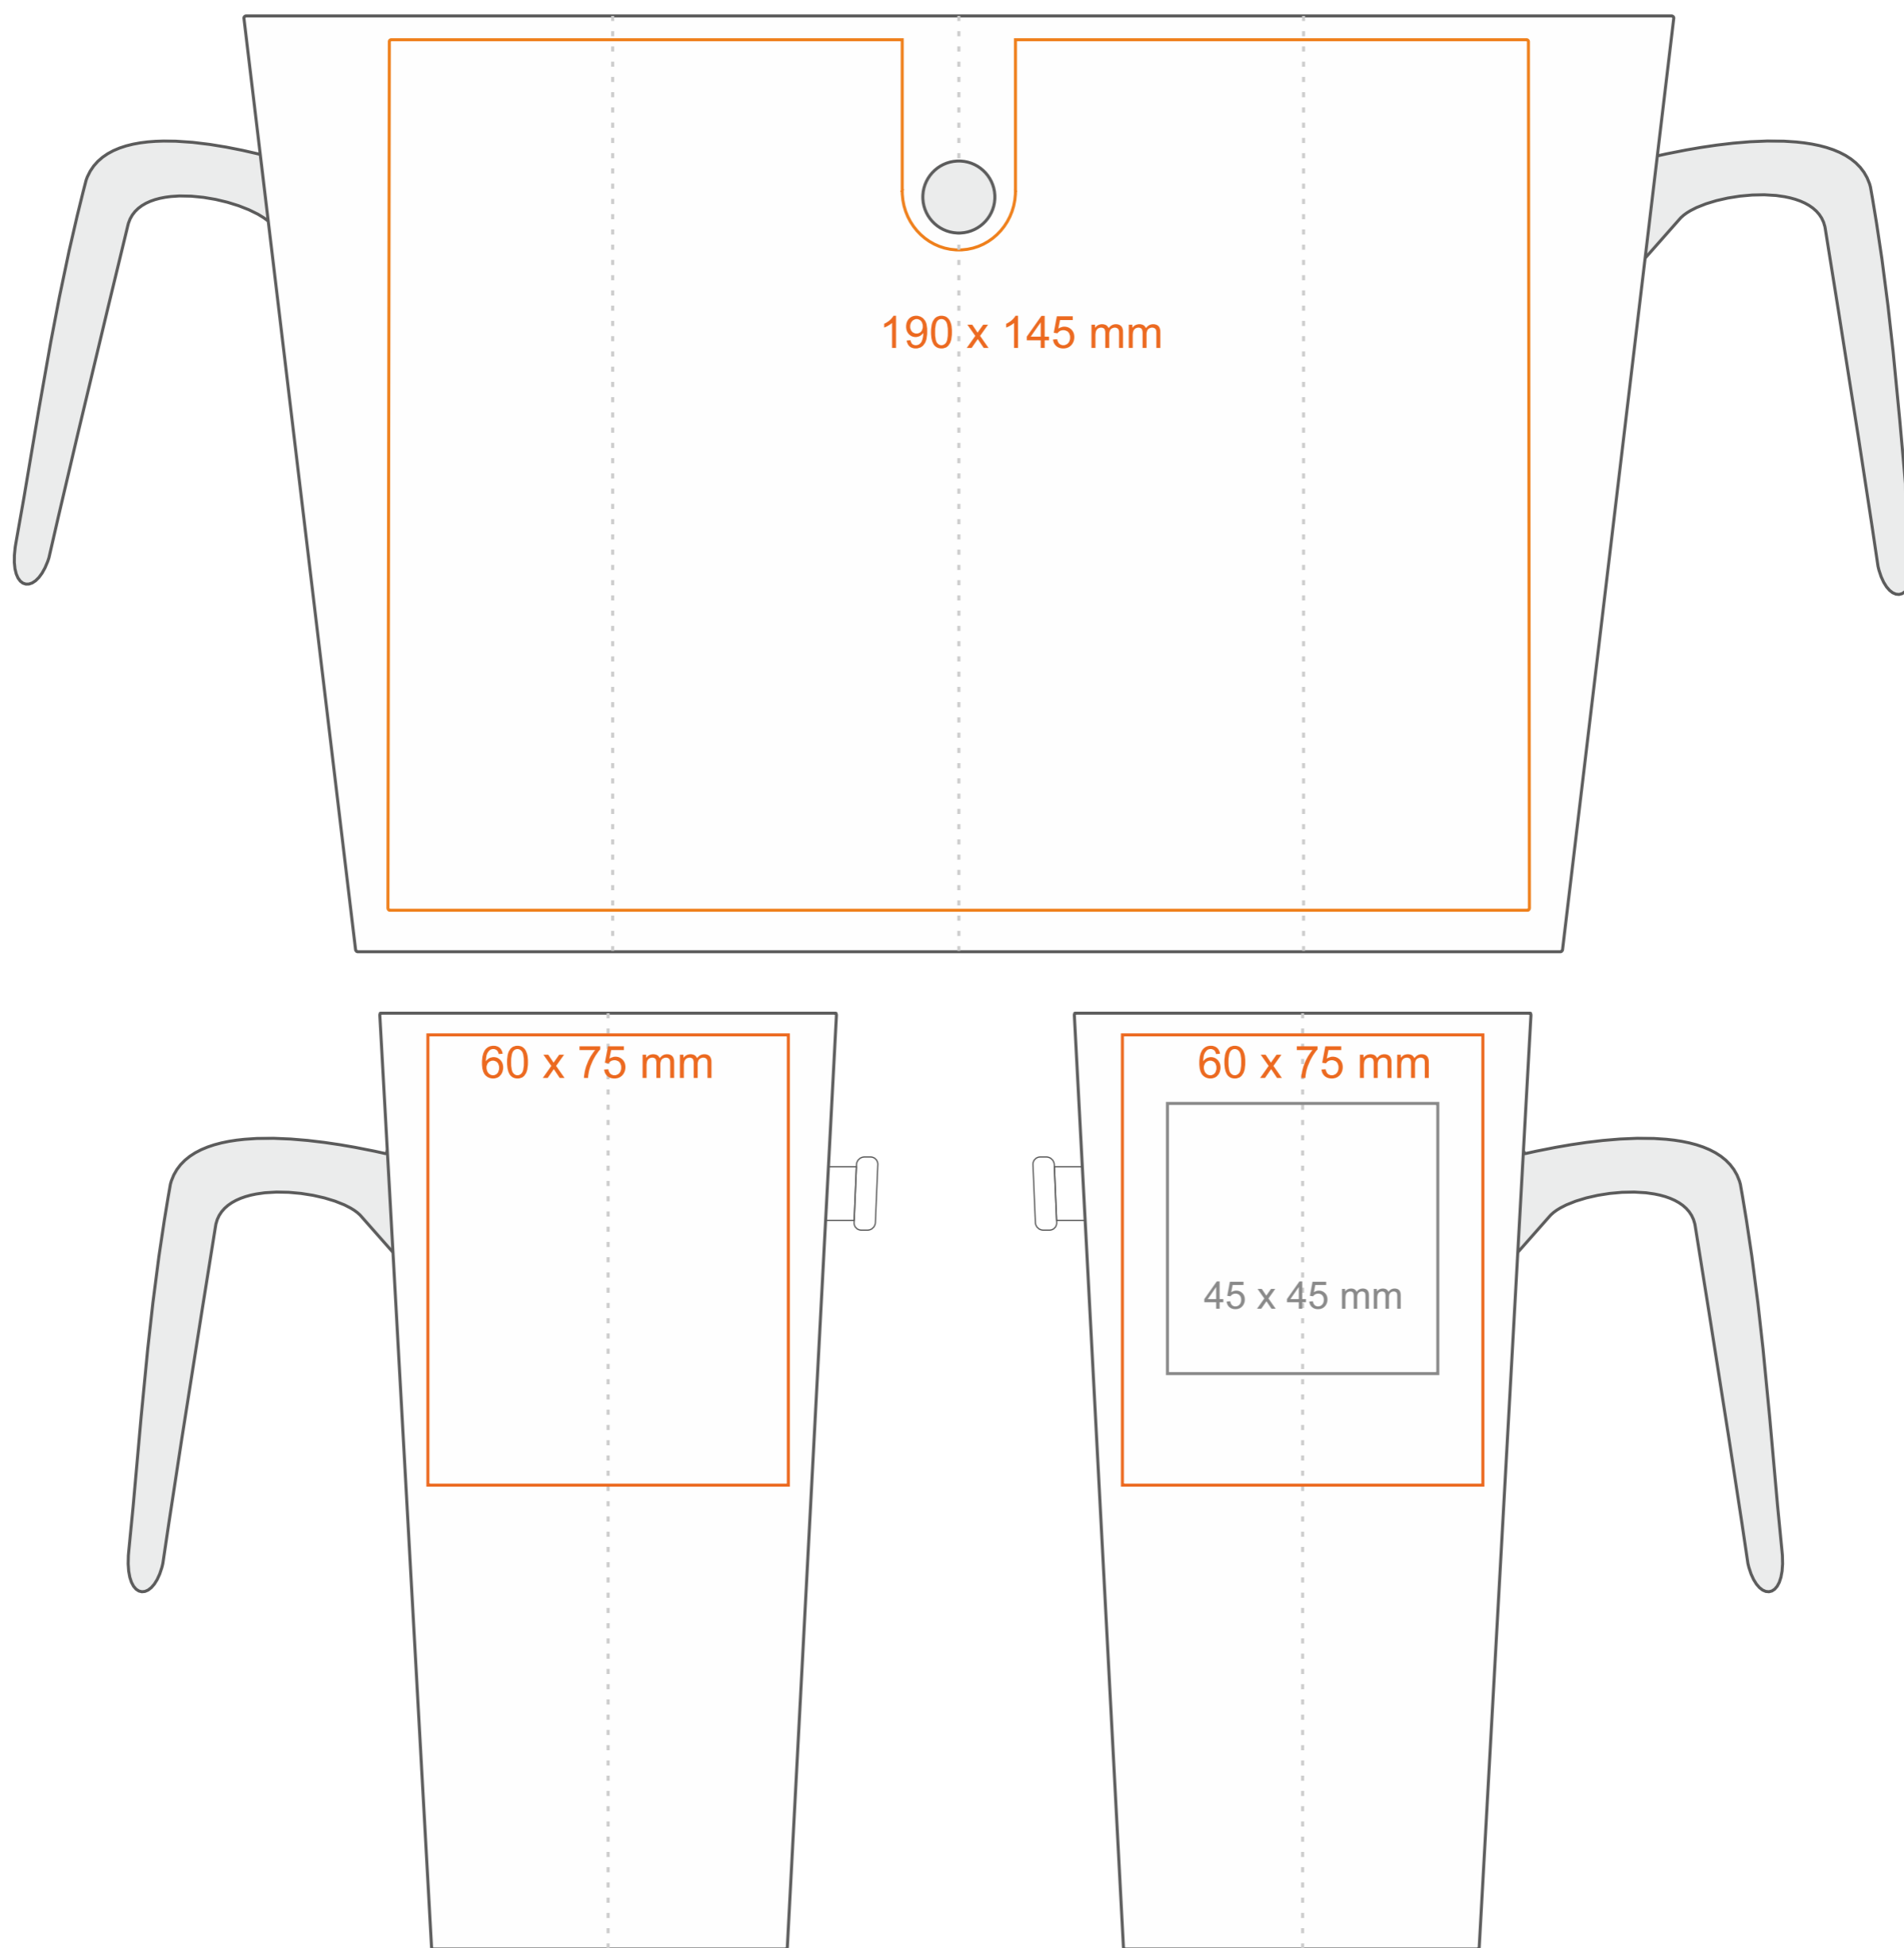

M_494 **Idea**

390 ml / h: 155 mm / Ø 76 mm

Nadruk wewnątrz na ściance
Nadruk od spodu

- 60 x 20 mm
- Ø 45 mm

*W przypadku projektów dla kalkomanii wybiegających poza standardową powierzchnię nadruku prosimy o kontakt z działem handlowym.